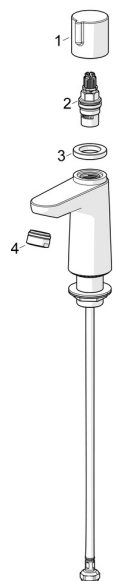

EAN: 4057304019807  
[static.hansa.com/00902201](http://static.hansa.com/00902201)

## Náhradné diely

### SP00902201

	Názov	Kód
01	Rukoväť Chróm	1001767V
02	Sedlo, G1/2	59913491
03	Prítláčná matica, d35,5xM24x1	59912023
04	Aerator, STD M24x1 HC PCA 6.0 l/min Chróm	1015484V