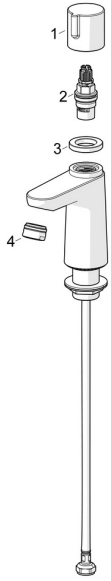

EAN: 4057304019807
static.hansa.com/00902201

Reserveonderdelen

SP00902201

	Naam	Code
01	Hendel Chroom	1001767V
02	Binnenwerk, G1/2	59913491
03	Schroefring, d35.5xM24x1	59912023
04	Mousseur, STD M24x1 HC PCA 6.0 l/min Chroom	1015484V