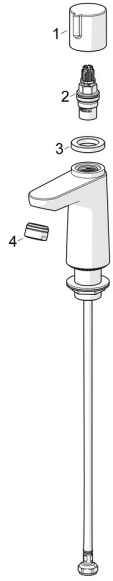

EAN: 4057304019807
static.hansa.com/00902201

Parti di ricambio**SP00902201**

	Nome	Codice
01	Maniglia Cromo	1001767V
02	Vitone , G1/2	59913491
03	Dado di fissaggio, d35.5xM24x1	59912023
04	Aereatore, STD M24x1 HC PCA 6.0 l/min Cromo	1015484V