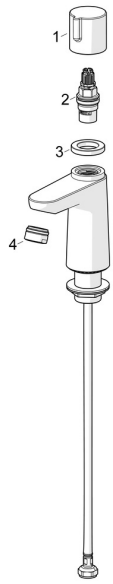

EAN: 4057304019807  
[static.hansa.com/00902201](http://static.hansa.com/00902201)

## Pièces de rechange

### SP00902201

	Nom	Code
01	Levier Chrome	1001767V
02	Tête, G1/2	59913491
03	Écrou de maintien, d35.5xM24x1	59912023
04	Aérateur, STD M24x1 HC PCA 6.0 l/min Chrome	1015484V