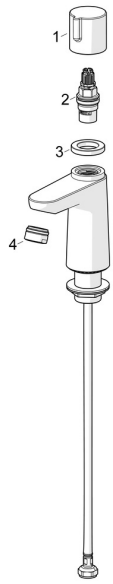

EAN: 4057304019807
static.hansa.com/00902201

Ersatzteile

SP00902201

	Name	Art.-Nr.
01	Griff Chrom	1001767V
02	Oberteil, G1/2	59913491
03	Gegenmutter, d35.5xM24x1	59912023
04	Luftsprudler, STD M24x1 HC PCA 6.0 l/min Chrom	1015484V