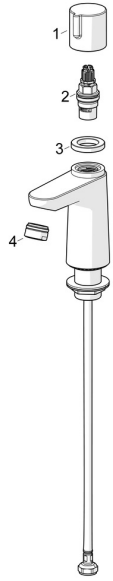

EAN: 4057304019807
static.hansa.com/00902201

Náhradní díly

SP00902201

	Název	Kód
01	Ovládací páka Chrom	1001767V
02	Vršek, G1/2	59913491
03	Upevňovací matice, d35,5xM24x1	59912023
04	Aerator, STD M24x1 HC PCA 6.0 l/min Chrom	1015484V