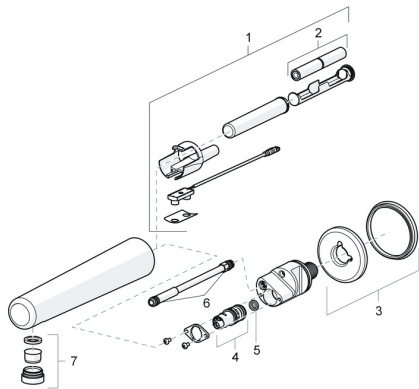

EAN: 4057304000010
static.hansa.com/00870010

Parti di ricambio

SP00870010

	Nome	Codice
01	Sensore, 3 V Bluetooth Cromo	1000689V
01	Sensore, 3 V Fuori produzione	59914387
02	Batteria, 1,5 V AA Lithium	59914136
03	Rosetta Cromo Fuori produzione	59914388
04	Valvola Magnetica, 3 V	59914390
05	Filtro per impurità	59914389
06	O-ring, 8.1x1.6	59914391
07	Aeratore e chiave, M24x1, 6 l/min, Laminar	59914494
N.I.	Valvola antiriflusso, DN15	59914250