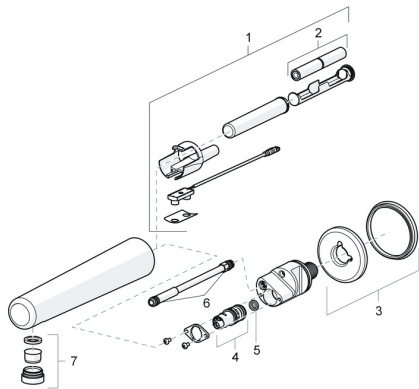

## Pièces de rechange

### SP00870010

	Nom	Code
01	Sensor, 3 V Bluetooth Chrome	1000689V
01	Sensor, 3 V <b>Arrêté</b>	59914387
02	Piles, 1,5 V AA Lithium	59914136
03	Rosace Chrome <b>Arrêté</b>	59914388
04	Électrovanne, 3 V	59914390
05	Filtre à impureté	59914389
06	Joint, 8.1x1.6	59914391
07	Aérateur et clé, M24x1, 6 l/min, Laminar	59914494
N.I.	Clapet anti-retour, DN15	59914250