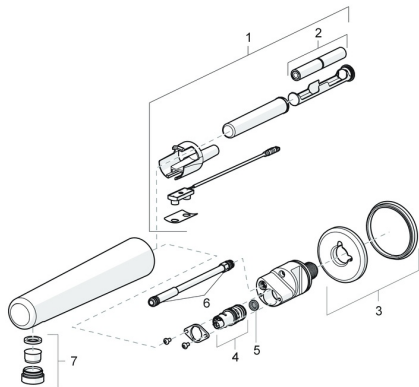

EAN: 4057304000010
static.hansa.com/00870010

Náhradní díly

SP00870010

	Název	Kód
01	Senzor, 3 V Bluetooth Chrom	1000689V
01	Senzor, 3 V Ukončeno	59914387
02	Monočlánek, 1.5 V AA Lithium	59914136
03	Růžice Chrom Ukončeno	59914388
04	Elektromagnetický ventil, 3 V	59914390
05	Čistící filtr	59914389
06	O-kroužek, 8.1x1.6	59914391
07	Aerator a klíč, M24x1, 6 l/min, Laminar	59914494
N.I.	Zpětný ventil, DN15	59914250