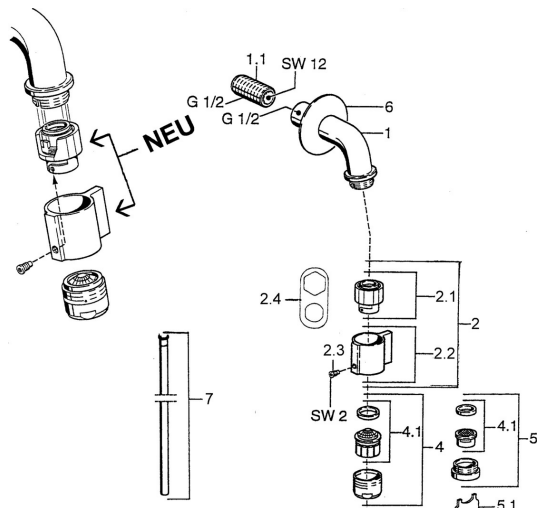

## Náhradné diely

### SP00868101

|     | Názov                                  | Kód      |
|-----|--|----------|
| 1.1 | Vsuvka <b>Ukončené</b>                 | 59905534 |
| 2   | Sedlo, (1999-) Chróm                   | 59911780 |
| 2   | Sedlo, (1999-) Biela <b>Ukončené</b>   | 59911775 |
| 2.1 | Sedlo, (1999-)                         | 59911777 |
| 2.2 | Ovládacia rukoväť, (1999-) Chróm       | 59911781 |
| 2.3 | Upevňovacia skrutka, M4, SW2           | 59911778 |
| 2.4 | Nástroj                                | 59912334 |
| 4   | Aerator, M24x1 A Biela <b>Ukončené</b> | 59905419 |
| 4   | Aerator, M24x1 Z Chróm                 | 59906826 |
| 4.1 | Aerator, M22/24, Z                     | 59906830 |
| 5   | Aerator, M24x1 STD CC Z                | 59905721 |
| 5.1 | Kľúč k aerátoru                        | 59905789 |
| 6   | Krytka Chróm <b>Ukončené</b>           | 59905678 |
| 7   | Spojovacie potrubie <b>Ukončené</b>    | 59910629 |