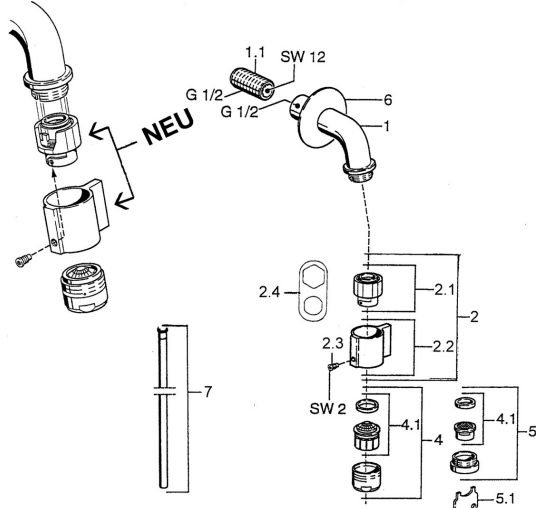

EAN: 4015474564732  
[static.hansa.com/00868101](http://static.hansa.com/00868101)

**Reserveonderdelen**
**SP00868101**

	Naam	Code
1.1	Nippel <b>Stopgezet</b>	59905534
2	Binnenwerk, (1999-) Chrom	59911780
2	Binnenwerk, (1999-) Wit <b>Stopgezet</b>	59911775
2.1	Binnenwerk, (1999-)	59911777
2.2	Hendel, (1999-) Chrom	59911781
2.3	Bevestigingsschroeven, M4, SW2	59911778
2.4	Instrument	59912334
4	Mousseur, M24x1 A Wit <b>Stopgezet</b>	59905419
4	Mousseur, M24x1 Z Chrom	59906826
4.1	Mousseur, M22/24, Z	59906830
5	Mousseur, M24x1 STD CC Z	59905721
5.1	Schuimstralersleutel	59905789
6	Kap Chrom <b>Stopgezet</b>	59905678
7	Koppelingsbuisdeel] <b>Stopgezet</b>	59910629