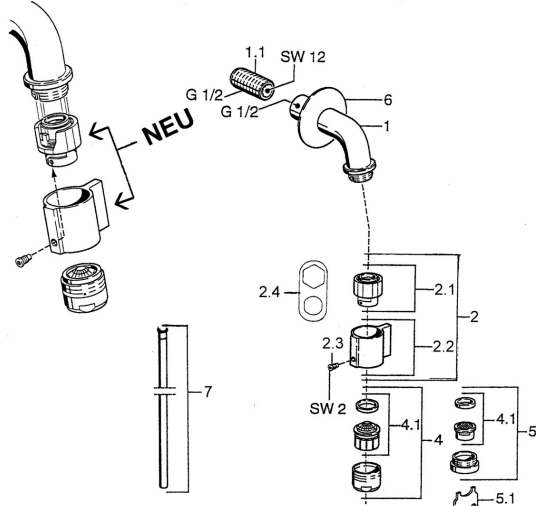

## Parti di ricambio

SP00868101

	Nome	Codice
1.1	Niplo <b>Fuori produzione</b>	59905534
2	Vitone, (1999-) Cromo	59911780
2	Vitone, (1999-) Bianco <b>Fuori produzione</b>	59911775
2.1	Vitone, (1999-)	59911777
2.2	Leva, (1999-) Cromo	59911781
2.3	Viti di fissaggio, M4, SW2	59911778
2.4	Tool	59912334
4	Aeratore, M24x1 A Bianco <b>Fuori produzione</b>	59905419
4	Aeratore, M24x1 Z Cromo	59906826
4.1	Aeratore, M22/24, Z	59906830
5	Aeratore, M24x1 STD CC Z	59905721
5.1	Chiave per aeratore	59905789
6	Cappuccio Cromo <b>Fuori produzione</b>	59905678
7	Tubo di accoppiamento <b>Fuori produzione</b>	59910629