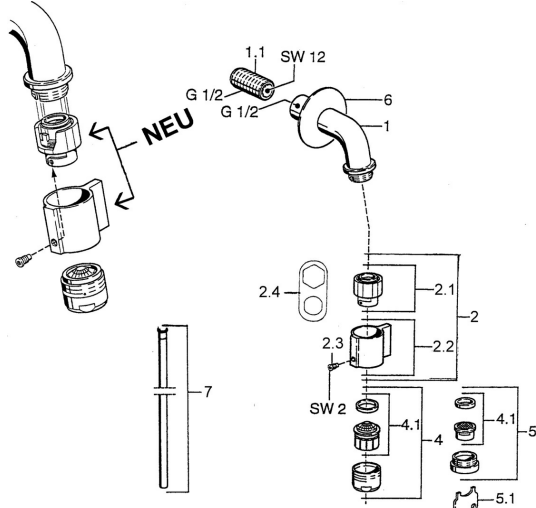

EAN: 4015474564732
static.hansa.com/00868101

Pièces de rechange

SP00868101

	Nom	Code
1.1	Nipple Arrêté	59905534
2	Tête, (1999-) Chrome	59911780
2	Tête, (1999-) Blanc Arrêté	59911775
2.1	Tête, (1999-)	59911777
2.2	Levier, (1999-) Chrome	59911781
2.3	Vis, M4, SW2	59911778
2.4	Outil	59912334
4	Aérateur, M24x1 A Blanc Arrêté	59905419
4	Aérateur, M24x1 Z Chrome	59906826
4.1	Aérateur, M22/24, Z	59906830
5	Aérateur, M24x1 STD CC Z	59905721
5.1	Clé pour aérateur	59905789
6	Chape Chrome Arrêté	59905678
7	Tuyau de raccordement Arrêté	59910629