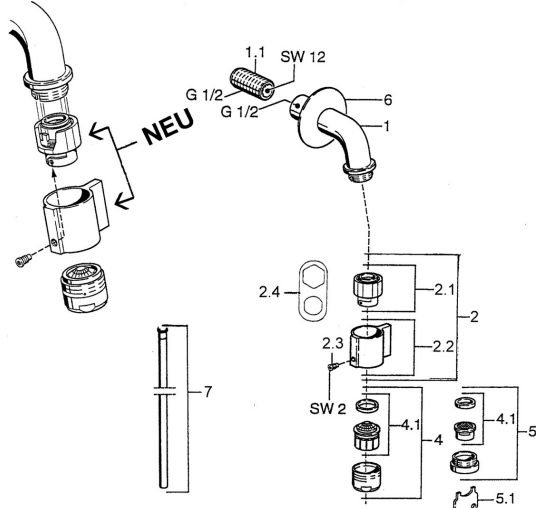

EAN: 4015474564732
static.hansa.com/00868101

Ersatzteile

SP00868101

	Name	Art.-Nr.
1.1	Nippel Ausgelaufen	59905534
2	Oberteil, (1999-) Chrom	59911780
2	Oberteil, (1999-) Weiss Ausgelaufen	59911775
2.1	Oberteil, (1999-)	59911777
2.2	Hebel, (1999-) Chrom	59911781
2.3	Befestigungsschraube, M4, SW2	59911778
2.4	Werkzeug	59912334
4	Luftsprudler, M24x1 A Weiss Ausgelaufen	59905419
4	Luftsprudler, M24x1 Z Chrom	59906826
4.1	Luftsprudler, M22/24, Z	59906830
5	Luftsprudler, M24x1 STD CC Z	59905721
5.1	Schlüssel für Luftsprudler	59905789
6	Abdeckkappe Chrom Ausgelaufen	59905678
7	Anschlussrohr Ausgelaufen	59910629