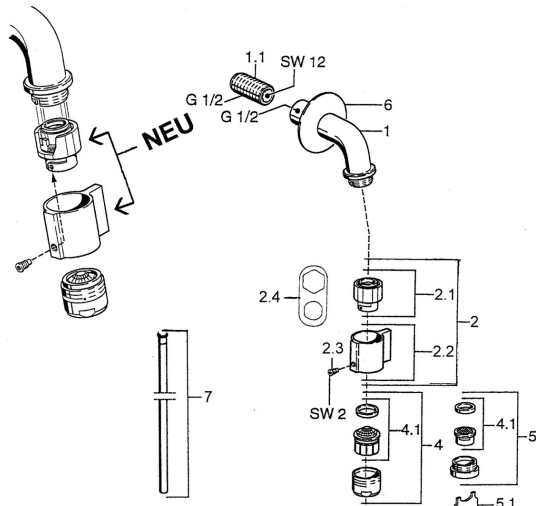

EAN: 4015474564732
static.hansa.com/00868101

Náhradní díly

SP00868101

	Název	Kód
1.1	Šroubení Ukončeno	59905534
2	Vršek, (1999-) Chrom	59911780
2	Vršek, (1999-) Bílá Ukončeno	59911775
2.1	Vršek, (1999-)	59911777
2.2	Páka, (1999-) Chrom	59911781
2.3	Upevňovací šroub, M4, SW2	59911778
2.4	Nástroj	59912334
4	Aerator, M24x1 A Bílá Ukončeno	59905419
4	Aerator, M24x1 Z Chrom	59906826
4.1	Aerator, M22/24, Z	59906830
5	Aerator, M24x1 STD CC Z	59905721
5.1	Klíč k aerátoru	59905789
6	Krytka Chrom Ukončeno	59905678
7	Šroubení Ukončeno	59910629