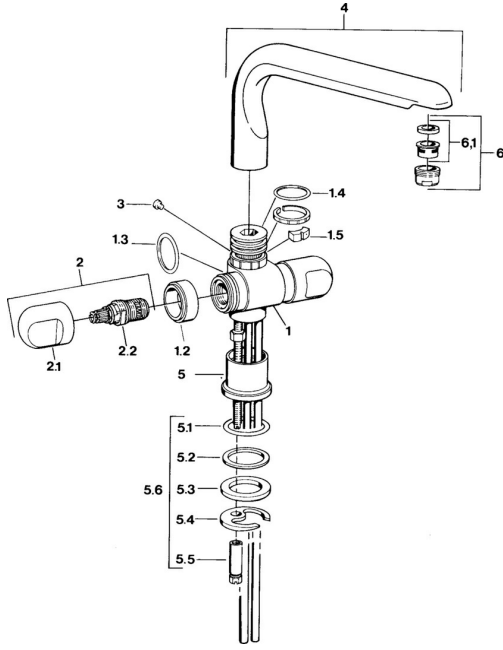

## Reserveonderdelen

### SP00782105

	Naam	Code
1.2	Decoratieve ring Chroom <span>Stopgezet</span>	59910797
1.4	O-ring, 32x2.5 <span>Stopgezet</span>	59910233
1.5	Temperatuurbegrenzer <span>Stopgezet</span>	59910534
2.1	Hendel Chroom <span>Stopgezet</span>	59910211
2.1	Temperatuur hendel Chroom <span>Stopgezet</span>	59910210
2.2	Binnenwerk, G1/2	59905114
3	Bevestigingsbout, M4 <span>Stopgezet</span>	59910234
5.1	O-ring, d 38x3.5	59910236
5.2	Dichting, 48x33.5x2	59902283
5.3	Glijring wit	59904893
5.4	Fixing plate	59904765
5.5	Schroef, M8x1, SW13	59904766
5.6	Bevestigingsset	59910749
6	Mousseur, M24x1 A Wit <span>Stopgezet</span>	59905419
6	Mousseur, M24x1 STD HC A Chroom	59902366
6	Mousseur, M24x1 STD CC A Edelmessing <span>Stopgezet</span>	59906580
6.1	Mousseur, M22/24 A	59902081