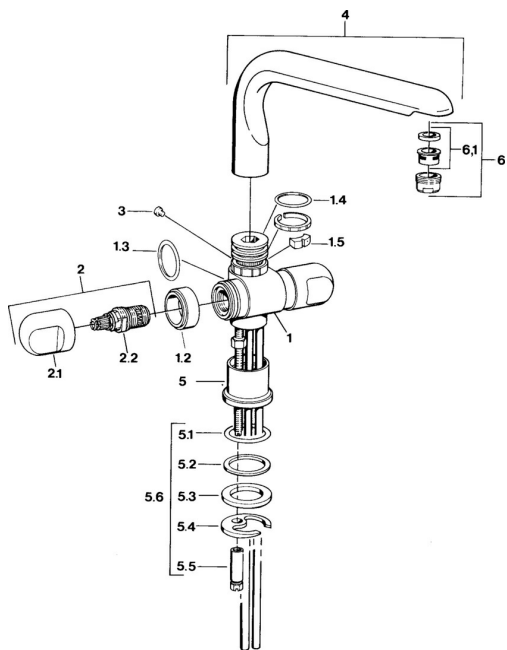

EAN: 4015474594173
static.hansa.com/00782105

Parti di ricambio

SP00782105

	Nome	Codice
1.2	Anello decorativo Cromo Fuori produzione	59910797
1.4	O-ring, 32x2.5 Fuori produzione	59910233
1.5	Pezzi di bloccaggio Fuori produzione	59910534
2.1	Maniglia Cromo Fuori produzione	59910211
2.1	Maniglia per regolazione della temperatura Cromo Fuori produzione	59910210
2.2	Vitone, G1/2	59905114
3	Bullone di fissaggio, M4 Fuori produzione	59910234
5.1	O-ring, d 38x3.5	59910236
5.2	Giunto, 48x33.5x2	59902283
5.3	Anello glassato	59904893
5.4	Fixing plate	59904765
5.5	Screw, M8x1, SW13	59904766
5.6	Set di fissaggio	59910749
6	Aeratore, M24x1 A Bianco Fuori produzione	59905419
6	Aeratore, M24x1 STD HC A Cromo	59902366
6	Aeratore, M24x1 STD CC A Ottone lucido Fuori produzione	59906580
6.1	Aeratore, M22/24 A	59902081