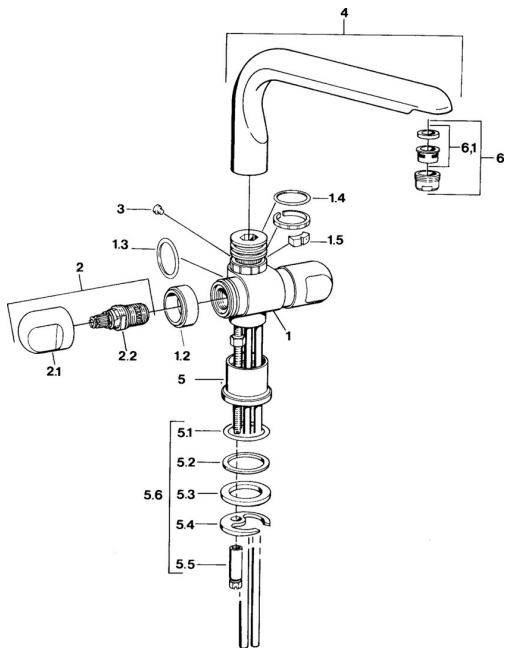

## Náhradní díly

### SP00782105

	Název	Kód
1.2	Dekoratívni kroužek Chrom <b>Ukončeno</b>	59910797
1.4	O-kroužek, 32x2.5 <b>Ukončeno</b>	59910233
1.5	Omezovač <b>Ukončeno</b>	59910534
2.1	Ovládací páka Chrom <b>Ukončeno</b>	59910211
2.1	Ovladač regulátoru teploty Chrom <b>Ukončeno</b>	59910210
2.2	Vršek, G1/2	59905114
3	Upevňovací šroub, M4 <b>Ukončeno</b>	59910234
5.1	O-kroužek, d 38x3.5	59910236
5.2	Těsnění, 48x33.5x2	59902283
5.3	Kroužek	59904893
5.4	Upevňovací deska	59904765
5.5	Šroub, M8x1, SW13	59904766
5.6	Upevňovací set	59910749
6	Aerator, M24x1 A Bílá <b>Ukončeno</b>	59905419
6	Aerator, M24x1 STD HC A Chrom	59902366
6	Aerator, M24x1 STD CC A Ušlechtilá mosaz <b>Ukončeno</b>	59906580
6.1	Aerator, M22/24 A	59902081