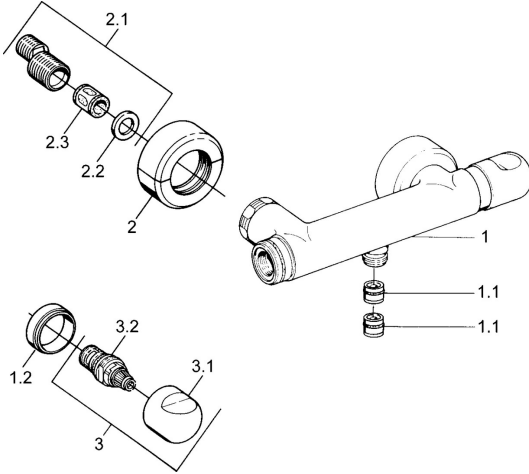

EAN: 4015474606050
static.hansa.com/00750105

Reserveonderdelen

SP00750105

	Naam	Code
1.1	Terugslagklep	59905714
1.2	Decoratieve ring Chroom Stopgezet	59910797
2	Opbouwdeel Chroom Stopgezet	59911022
2.1	Excentrieke aansluiting, G3/4xG1/2, DN15	59910254
2.2	Borgring, 23.9x15.2x2	59902689
2.3	Geluiddemper	59904792
3.1	Hendel Chroom Stopgezet	59910211
3.1	Temperatuur hendel Chroom Stopgezet	59910210
3.2	Binnenwerk, G1/2	59905114