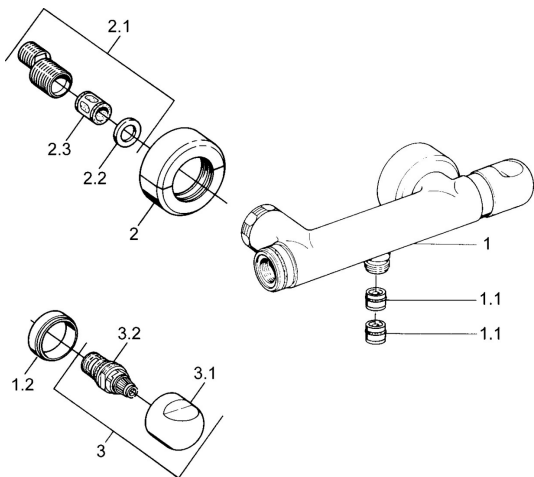

EAN: 4015474606050
static.hansa.com/00750105

Náhradní díly

SP00750105

	Název	Kód
1.1	Zpětný ventil	59905714
1.2	Dekoraturní kroužek Chrom Ukončeno	59910797
2	Krycí díl Chrom Ukončeno	59911022
2.1	Excentrická spojka, G3/4xG1/2, DN15	59910254
2.2	Těsnící kroužek, 23,9x15,2x2	59902689
2.3	Tlumič	59904792
3.1	Ovládací páka Chrom Ukončeno	59910211
3.1	Ovladač regulátoru teploty Chrom Ukončeno	59910210
3.2	Vršek, G1/2	59905114