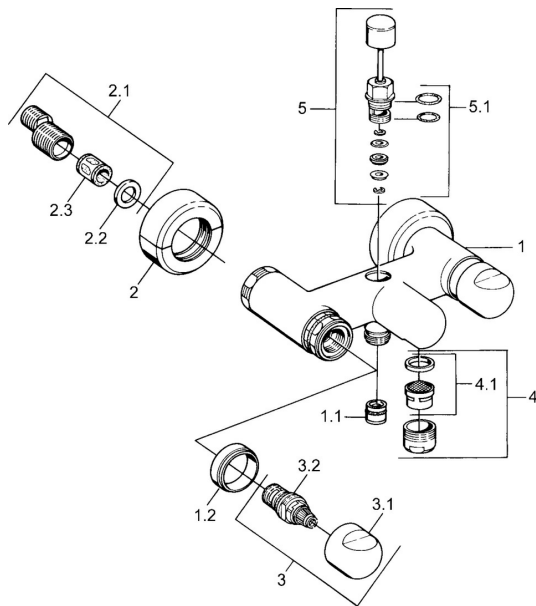

EAN: 4015474605909
static.hansa.com/00742105

Náhradné diely

SP00742105

	Názov	Kód
1.1	Spätný ventil	59905714
1.2	Dekoratívne krúžok Chróm Ukončené	59910797
2	Sada krycích ružíc (2 ks) Chróm Ukončené	59911022
2.1	Excentrická spojka, G3/4xG1/2, DN15	59910254
2.2	Tesniaci krúžok, 23,9x15,2x2	59902689
2.3	Tlmič	59904792
3.1	Rukoväť Chróm Ukončené	59910211
3.1	Rukoväť regulátora teploty Chróm Ukončené	59910210
3.2	Sedlo, G1/2	59905114
4	Aerator, M28x1 C Chróm	59902088
4	Aerator, M28x1 C Biela Ukončené	59905683
4	Aerator, M28x1 Ušľachtilá mosadz Ukončené	59906687
4.1	Aerator, M22/M24	59905873
5	Prepínač Biela Ukončené	59910804
5	Prepínač Chróm	59910803
5	Prepínač Ušľachtilá mosadz Ukončené	59910806
5.1	Tesnenie sada	59904791