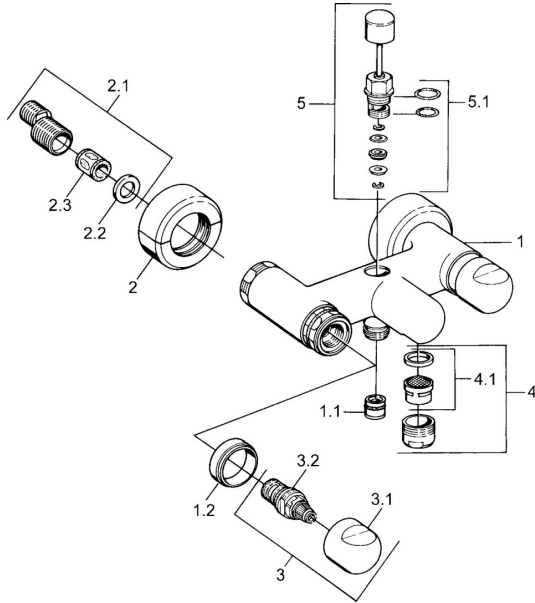

EAN: 4015474605909
static.hansa.com/00742105

Reserveonderdelen

SP00742105

	Naam	Code
1.1	Terugslagklep	59905714
1.2	Decoratieve ring Chroom Stopgezet	59910797
2	Opbouwdeel Chroom Stopgezet	59911022
2.1	Excentrieke aansluiting, G3/4xG1/2, DN15	59910254
2.2	Borgring, 23.9x15.2x2	59902689
2.3	Geluiddemper	59904792
3.1	Hendel Chroom Stopgezet	59910211
3.1	Temperatuur hendel Chroom Stopgezet	59910210
3.2	Binnenwerk, G1/2	59905114
4	Mousseur, M28x1 C Chroom	59902088
4	Mousseur, M28x1 C Wit Stopgezet	59905683
4	Mousseur, M28x1 Edelmessing Stopgezet	59906687
4.1	Mousseur, M22/M24	59905873
5	Omsteller Wit Stopgezet	59910804
5	Omsteller Chroom	59910803
5	Omsteller Edelmessing Stopgezet	59910806
5.1	Dichting	59904791