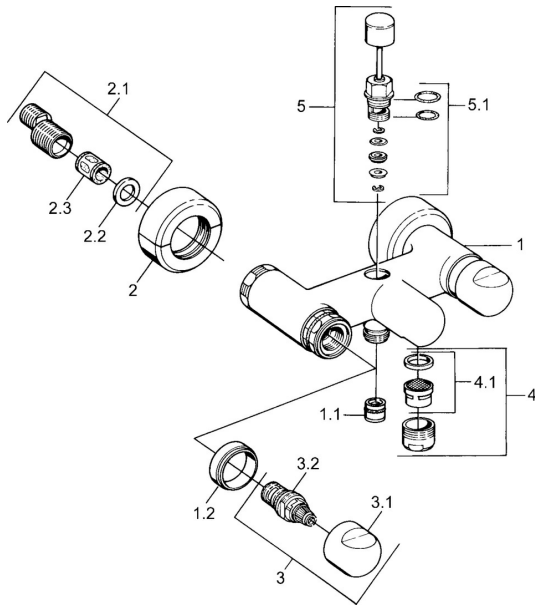

## Parti di ricambio

### SP00742105

	Nome	Codice
1.1	Valvola antiriflusso	59905714
1.2	Anello decorativo Cromo <b>Fuori produzione</b>	59910797
2	Cromo <b>Fuori produzione</b>	59911022
2.1	Connettore eccentrico, G3/4xG1/2, DN15	59910254
2.2	Anello di tenuta, 23.9x15.2x2	59902689
2.3	Silenziatore	59904792
3.1	Maniglia Cromo <b>Fuori produzione</b>	59910211
3.1	Maniglia per regolazione della temperatura Cromo <b>Fuori produzione</b>	59910210
3.2	Vitone, G1/2	59905114
4	Aeratore, M28x1 C Cromo	59902088
4	Aeratore, M28x1 C Bianco <b>Fuori produzione</b>	59905683
4	Aeratore, M28x1 Ottone lucido <b>Fuori produzione</b>	59906687
4.1	Aeratore, M22/M24	59905873
5	Deviatore Bianco <b>Fuori produzione</b>	59910804
5	Deviatore Cromo	59910803
5	Deviatore Ottone lucido <b>Fuori produzione</b>	59910806
5.1	Kit di guarnizione	59904791