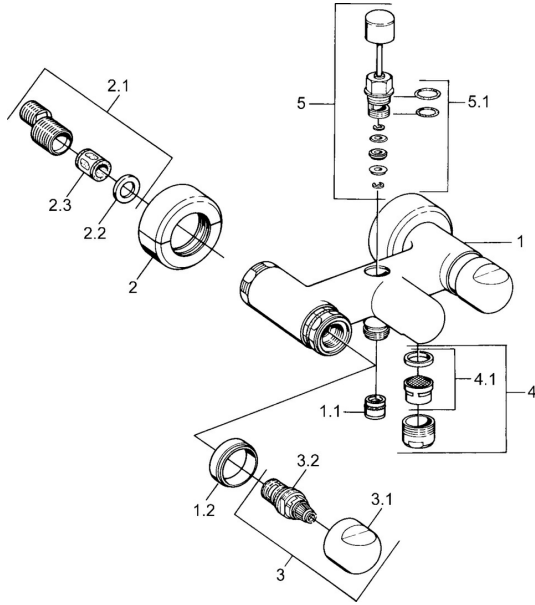

EAN: 4015474605909
static.hansa.com/00742105

Ersatzteile

SP00742105

| | Name | Art.-Nr. |
|-----|---|----------|
| 1.1 | Rückschlagventil | 59905714 |
| 1.2 | Zierring Chrom Ausgelaufen | 59910797 |
| 2 | Rosetten (2 Stück) Chrom Ausgelaufen | 59911022 |
| 2.1 | Exzenter-Anschluss, G3/4xG1/2, DN15 | 59910254 |
| 2.2 | Haltering, 23.9x15.2x2 | 59902689 |
| 2.3 | Schalldämpfer | 59904792 |
| 3.1 | Griff Chrom Ausgelaufen | 59910211 |
| 3.1 | Temperatureinstellgriff Chrom Ausgelaufen | 59910210 |
| 3.2 | Oberteil, G1/2 | 59905114 |
| 4 | Luftsprudler, M28x1 C Chrom | 59902088 |
| 4 | Luftsprudler, M28x1 C Weiss Ausgelaufen | 59905683 |
| 4 | Luftsprudler, M28x1 Edelmessing Ausgelaufen | 59906687 |
| 4.1 | Luftsprudler, M22/M24 | 59905873 |
| 5 | Umstellung Weiss Ausgelaufen | 59910804 |
| 5 | Umsteller, automatisch Chrom | 59910803 |
| 5 | Umsteller, automatisch Edelmessing Ausgelaufen | 59910806 |
| 5.1 | Dichtungskit | 59904791 |