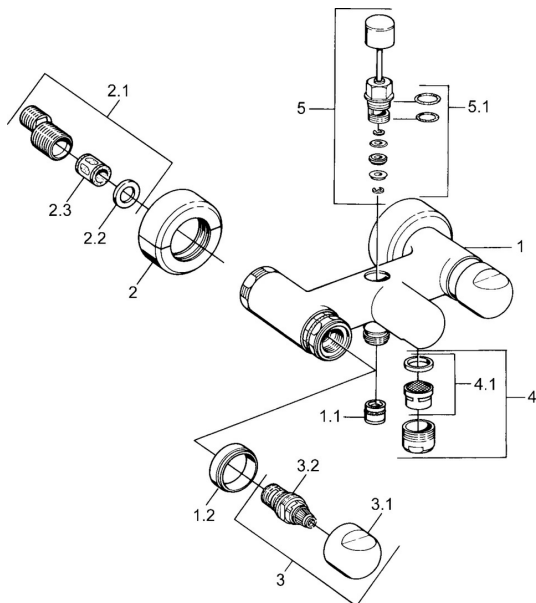

EAN: 4015474605909
static.hansa.com/00742105

Náhradní díly

SP00742105

	Název	Kód
1.1	Zpětný ventil	59905714
1.2	Dekoratívní kroužek Chrom Ukončeno	59910797
2	Krycí díl Chrom Ukončeno	59911022
2.1	Excentrická spojka, G3/4xG1/2, DN15	59910254
2.2	Těsnící kroužek, 23,9x15,2x2	59902689
2.3	Tlumič	59904792
3.1	Ovládací páka Chrom Ukončeno	59910211
3.1	Ovladač regulátoru teploty Chrom Ukončeno	59910210
3.2	Vršek, G1/2	59905114
4	Aerator, M28x1 C Chrom	59902088
4	Aerator, M28x1 C Bílá Ukončeno	59905683
4	Aerator, M28x1 Ušlechtilá mosaz Ukončeno	59906687
4.1	Aerator, M22/M24	59905873
5	Přepínač Bílá Ukončeno	59910804
5	Přepínač Chrom	59910803
5	Přepínač Ušlechtilá mosaz Ukončeno	59910806
5.1	Těsnící sada	59904791