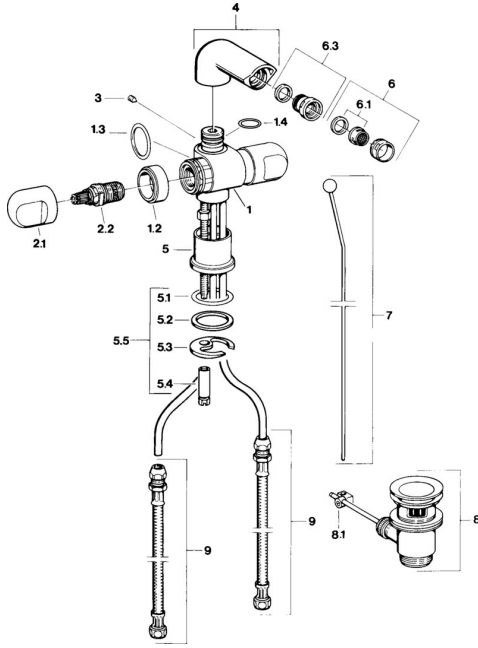

EAN: 4015474605824
static.hansa.com/00733105

Reserveonderdelen

SP00733105

	Naam	Code
1.2	Decoratieve ring Chroom Stopgezet	59910797
2.1	Hendel Chroom Stopgezet	59910211
2.1	Temperatuur hendel Chroom Stopgezet	59910210
2.2	Binnenwerk, G1/2	59905114
3	Schroef, M5x8, SW2.5	59904755
5.1	O-ring, d 38x3.5	59910236
5.2	Dichting, 48x33.5x2	59902283
5.3	Fixing plate	59904765
5.4	Schroef, M8x1, SW13	59904766
5.5	Bevestigingsset	59910749
6	Mousseur, M24x1 STD CC A Edelmessing Stopgezet	59906580
6	Mousseur, M24x1 STD HC A Chroom	59902366
6	Mousseur, M24x1 A Wit Stopgezet	59905419
6.1	Mousseur, M22/24 A	59902081
6.3	Kogelstuk bidet, M24x1	59904920
7	Knob Chroom Stopgezet	59910230
8	Wastegarnituur Chroom	59904620
8	Wastegarnituur Edelmessing Stopgezet	59906734
8.1	Gewrichtstuk	59904624
9	Flexibele aansluitingen, L=320, G3/8xG3/8 Stopgezet	59905019