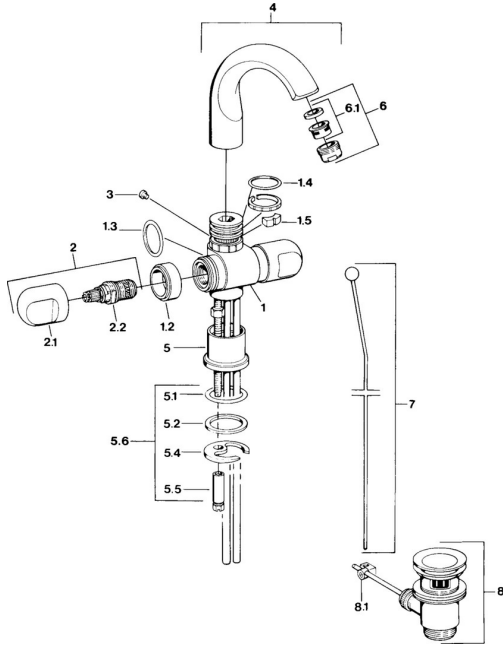

EAN: 4015474593350  
[static.hansa.com/00702105](http://static.hansa.com/00702105)

**Reserveonderdelen**
**SP00702105**

	Naam	Code
1.2	Decoratieve ring Chroom <span>Stopgezet</span>	59910797
1.4	O-ring, 32x2.5 <span>Stopgezet</span>	59910233
1.5	Temperatuurbegrenzer <span>Stopgezet</span>	59910534
2.1	Hendel Chroom <span>Stopgezet</span>	59910211
2.1	Temperatuur hendel Chroom <span>Stopgezet</span>	59910210
2.2	Binnenwerk, G1/2	59905114
3	Bevestigingsbout, M4 <span>Stopgezet</span>	59910234
5.1	O-ring, d 38x3.5	59910236
5.2	Dichting, 48x33.5x2	59902283
5.4	Fixing plate	59904765
5.5	Schroef, M8x1, SW13	59904766
5.6	Bevestigingsset	59910749
6	Mousseur, M24x1 A Wit <span>Stopgezet</span>	59905419
6	Mousseur, M24x1 STD CC A Edelmessing <span>Stopgezet</span>	59906580
6	Mousseur, M24x1 STD HC A Chroom	59902366
6.1	Mousseur, M22/24 A	59902081
7	Knob Chroom <span>Stopgezet</span>	59910230
8	Wastegarnituur Chroom	59904620
8	Wastegarnituur Edelmessing <span>Stopgezet</span>	59906734
8.1	Gewrichtstuk	59904624