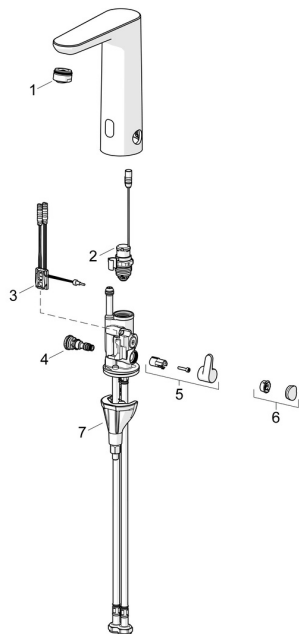

EAN: 4057304019579
static.hansa.com/93702219

Náhradné diely

SP93602219

	Názov	Kód
01	Aerator, M24x1 HC PCA 7.0 l/min Chróm	1016723V
02	Elektromagnetický ventil, 3 V	59914125
03	Senzor, 3/9 V, Bluetooth Chróm	1015156V
04	Regulátor teploty	1000580V
05	Rukoväť regulátora teploty Chróm	1016155V
06	Vymedzovacia vložka Chróm	1015252V
07	Upevňovací set	59914475
N.I.	Batéria, 1.5 V AA Lithium	59914136