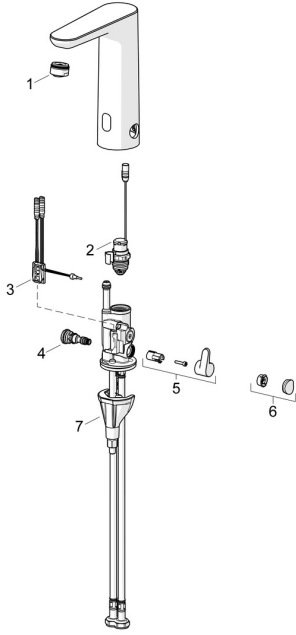

EAN: 4057304019579
static.hansa.com/93702219

Reserveonderdelen

SP93602219

	Naam	Code
01	Mousseur, M24x1 HC PCA 7.0 l/min Chroom	1016723V
02	Ventiel, 3 V	59914125
03	Fotocel, 3/9 V, Bluetooth Chroom	1015156V
04	Temperatuur regeling	1000580V
05	Temperatuur hendel Chroom	1016155V
06	Binnendeel temperatuurhendel Chroom	1015252V
07	Bevestigingsset	59914475
N.I.	Batterij, 1.5 V AA Lithium	59914136