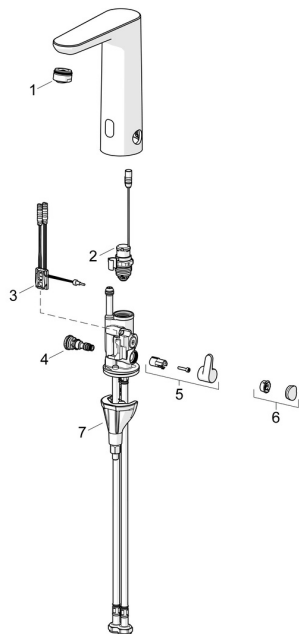

## Parti di ricambio

### SP93602219

	Nome	Codice
01	Aeratore, M24x1 HC PCA 7.0 l/min Cromo	1016723V
02	Valvola magnetica, 3 V	59914125
03	Sensore, 3/9 V, Bluetooth Cromo	1015156V
04	Regolatore di temperatura	1000580V
05	Maniglia per regolazione della temperatura Cromo	1016155V
06	Spinotto Cromo	1015252V
07	Set di fissaggio	59914475
N.I.	Batteria, 1.5 V AA Lithium	59914136