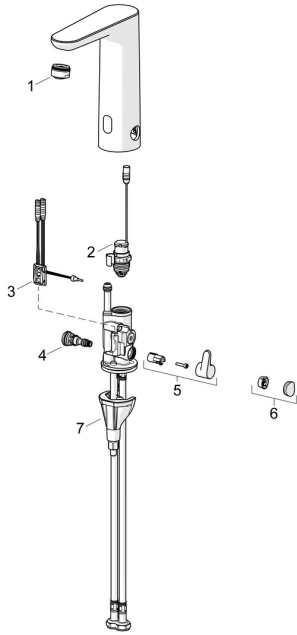

EAN: 4057304019579
static.hansa.com/93702219

Ersatzteile

SP93602219

	Name	Art.-Nr.
01	Luftsprudler, M24x1 HC PCA 7.0 l/min Chrom	1016723V
02	Magnetventil komplett, 3 V	59914125
03	Sensor, 3/9 V, Bluetooth Chrom	1015156V
04	Temperatureinstellsatz	1000580V
05	Temperatur-Wählgriff Chrom	1016155V
06	Abdeckstopfen Chrom	1015252V
07	Befestigungssatz	59914475
N.I.	Batterie, 1.5 V AA Lithium	59914136