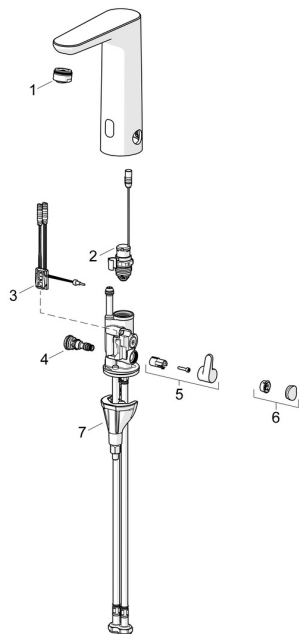

EAN: 4057304019579
static.hansa.com/93702219

Náhradní díly

SP93602219

	Název	Kód
01	Aerator, M24x1 HC PCA 7.0 l/min Chrom	1016723V
02	Elektromagnetický ventil, 3 V	59914125
03	Senzor, 3/9 V, Bluetooth Chrom	1015156V
04	Regulátor teploty	1000580V
05	Ovladač regulátoru teploty Chrom	1016155V
06	Vymezovací vložka Chrom	1015252V
07	Upevňovací set	59914475
N.I.	Monočlánek, 1.5 V AA Lithium	59914136