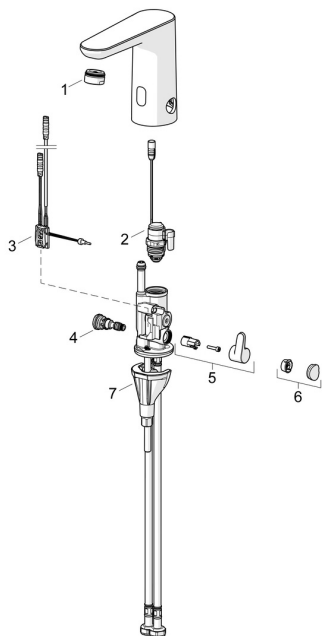

## SP92602219

	Názov	Kód
01	Aerator, M24x1 HC PCA 7.0 l/min Chróm	1016723V
02	Elektromagnetický ventil, 3 V	59914125
03	Senzor, 3/9 V, Bluetooth Chróm	1015155V
04	Regulátor teploty	1000580V
05	Rukoväť regulátora teploty Chróm	1016155V
06	Vymedzovacia vložka Chróm	1015252V
07	Upevňovací set	59914475
N.I.	Batéria, 1.5 V AA Lithium	59914136