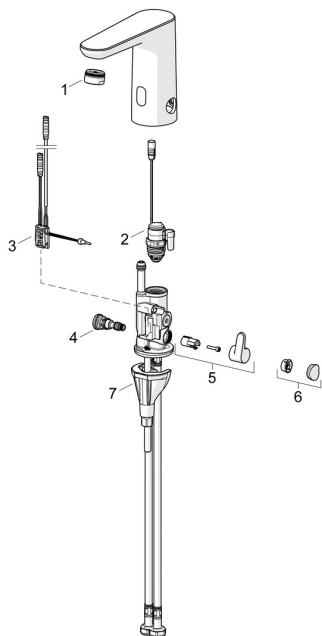

EAN: 4057304019623

static.hansa.com/93702009

Parti di ricambio

SP92602219

	Nome	Codice
01	Aereatore, M24x1 HC PCA 7.0 l/min Cromo	1016723V
02	Valvola magnetica, 3 V	59914125
03	Sensore, 3/9 V, Bluetooth Cromo	1015155V
04	Regolatore di temperatura	1000580V
05	Maniglia per regolazione della temperatura Cromo	1016155V
06	Spinotto Cromo	1015252V
07	Set di fissaggio	59914475
N.I.	Batteria, 1.5 V AA Lithium	59914136