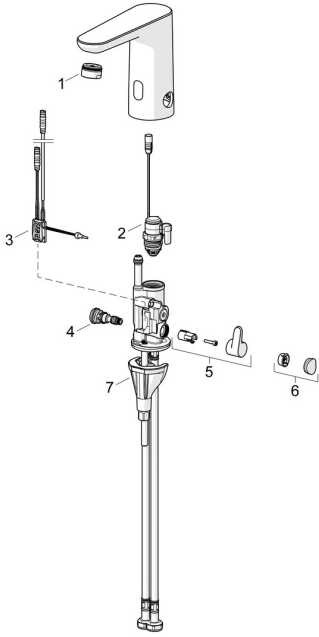

EAN: 4057304019623
static.hansa.com/93702009
Ersatzteile

SP92602219

	Name	Art.-Nr.
01	Luftsprudler, M24x1 HC PCA 7.0 l/min Chrom	1016723V
02	Magnetventil komplett, 3 V	59914125
03	Sensor, 3/9 V, Bluetooth Chrom	1015155V
04	Temperatureinstellsatz	1000580V
05	Temperatur-Wählgriff Chrom	1016155V
06	Abdeckstopfen Chrom	1015252V
07	Befestigungssatz	59914475
N.I.	Batterie, 1.5 V AA Lithium	59914136