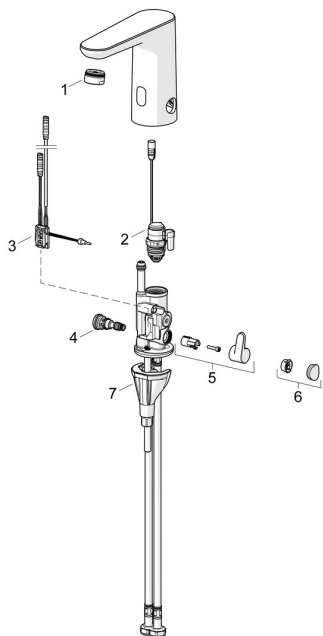

## SP92602219

	Název	Kód
01	Aerator, M24x1 HC PCA 7.0 l/min Chrom	1016723V
02	Elektromagnetický ventil, 3 V	59914125
03	Senzor, 3/9 V, Bluetooth Chrom	1015155V
04	Regulátor teploty	1000580V
05	Ovladač regulátoru teploty Chrom	1016155V
06	Vymezovací vložka Chrom	1015252V
07	Upevňovací set	59914475
N.I.	Monočlánek, 1.5 V AA Lithium	59914136