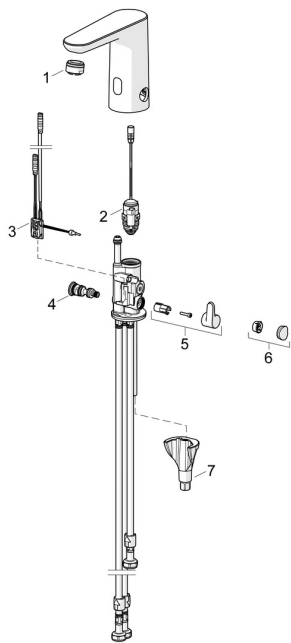

EAN: 4057304019593
static.hansa.com/93631129
Náhradné diely

SP92031129

	Názov	Kód
01	Aerator, M24x1 A, low pressure Chróm	59902692
02	Elektromagnetický ventil, 3 V	59914125
03	Senzor, 3/9 V, Bluetooth Chróm	1015155V
04	Regulátor teploty	1013940V
05	Rukoväť regulátora teploty Chróm	1016155V
06	Vymedzovacia vložka Chróm	1015252V
07	Upevňovací set	59914475