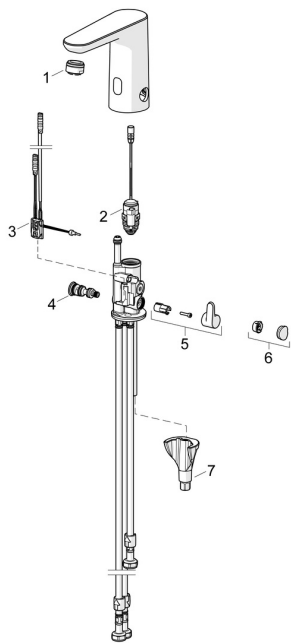

EAN: 4057304019593
static.hansa.com/93631129

Reserveonderdelen

SP92031129

	Naam	Code
01	Mousseur, M24x1 A, low pressure Chroom	59902692
02	Ventiel, 3 V	59914125
03	Fotocel, 3/9 V, Bluetooth Chroom	1015155V
04	Temperatuur regeling	1013940V
05	Temperatuur hendel Chroom	1016155V
06	Binnendeel temperatuurhendel Chroom	1015252V
07	Bevestigingsset	59914475