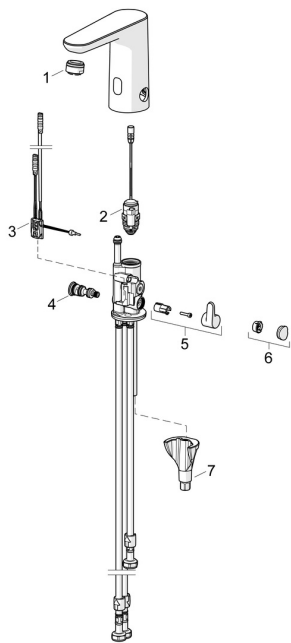

EAN: 4057304019593
static.hansa.com/93631129
Náhradní díly

SP92031129

	Název	Kód
01	Aerator, M24x1 A, low pressure Chrom	59902692
02	Elektromagnetický ventil, 3 V	59914125
03	Senzor, 3/9 V, Bluetooth Chrom	1015155V
04	Regulátor teploty	1013940V
05	Ovladač regulátoru teploty Chrom	1016155V
06	Vymezovací vložka Chrom	1015252V
07	Upevňovací set	59914475