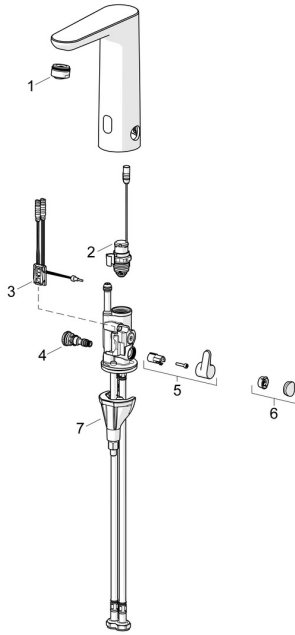

EAN: 4057304019555
static.hansa.com/93602219

Ersatzteile

SP93602219

	Name	Art.-Nr.
01	Luftsprudler, M24x1 HC PCA 7.0 l/min Chrom	1016723V
02	Magnetventil komplett, 3 V	59914125
03	Sensor, 3/9 V, Bluetooth Chrom	1015156V
04	Temperatureinstellsatz	1000580V
05	Temperatur-Wählgriff Chrom	1016155V
06	Abdeckstopfen Chrom	1015252V
07	Befestigungssatz	59914475
N.I.	Batterie, 1.5 V AA Lithium	59914136