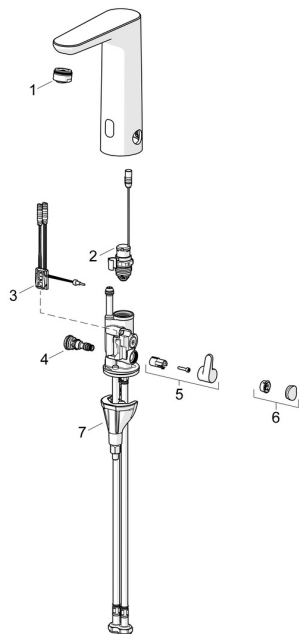

EAN: 4057304019555
static.hansa.com/93602219

Náhradní díly

SP93602219

	Název	Kód
01	Aerator, M24x1 HC PCA 7.0 l/min Chrom	1016723V
02	Elektromagnetický ventil, 3 V	59914125
03	Senzor, 3/9 V, Bluetooth Chrom	1015156V
04	Regulátor teploty	1000580V
05	Ovladač regulátoru teploty Chrom	1016155V
06	Vymezovací vložka Chrom	1015252V
07	Upevňovací set	59914475
N.I.	Monočlánek, 1.5 V AA Lithium	59914136