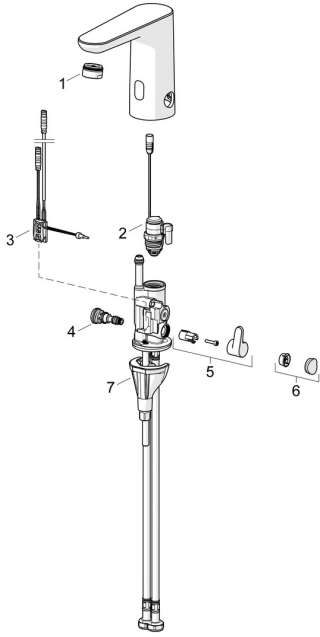

EAN: 4057304019609
static.hansa.com/93602009

Reserveonderdelen

SP92602219

	Naam	Code
01	Mousseur, M24x1 HC PCA 7.0 l/min Chrom	1016723V
02	Ventiel, 3 V	59914125
03	Fotocel, 3/9 V, Bluetooth Chrom	1015155V
04	Temperatuur regeling	1000580V
05	Temperatuur hendel Chrom	1016155V
06	Binnendeel temperatuurhendel Chrom	1015252V
07	Bevestigingsset	59914475
N.I.	Batterij, 1.5 V AA Lithium	59914136