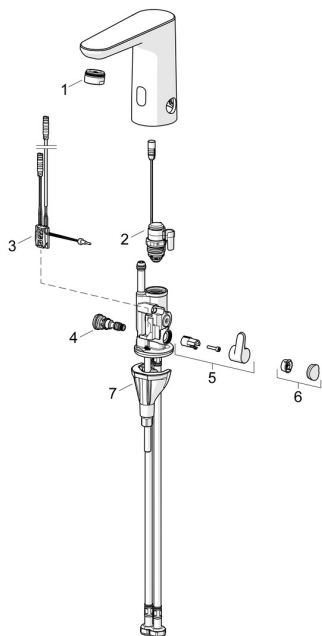

EAN: 4057304019609

static.hansa.com/93602009

Parti di ricambio

SP92602219

	Nome	Codice
01	Aeratore, M24x1 HC PCA 7.0 l/min Cromo	1016723V
02	Valvola magnetica, 3 V	59914125
03	Sensore, 3/9 V, Bluetooth Cromo	1015155V
04	Regolatore di temperatura	1000580V
05	Maniglia per regolazione della temperatura Cromo	1016155V
06	Spinotto Cromo	1015252V
07	Set di fissaggio	59914475
N.I.	Batteria, 1.5 V AA Lithium	59914136