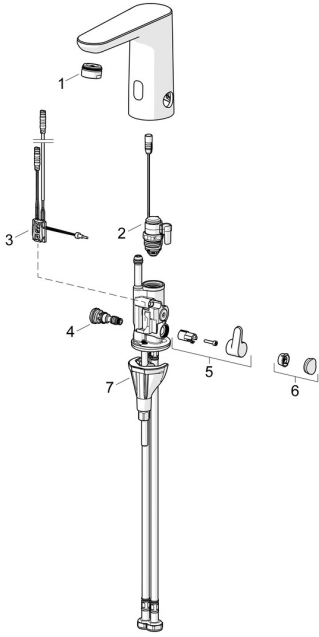

EAN: 4057304019609
static.hansa.com/93602009
Ersatzteile

SP92602219

	Name	Art.-Nr.
01	Luftsprudler, M24x1 HC PCA 7.0 l/min Chrom	1016723V
02	Magnetventil komplett, 3 V	59914125
03	Sensor, 3/9 V, Bluetooth Chrom	1015155V
04	Temperatureinstellsatz	1000580V
05	Temperatur-Wählgriff Chrom	1016155V
06	Abdeckstopfen Chrom	1015252V
07	Befestigungssatz	59914475
N.I.	Batterie, 1.5 V AA Lithium	59914136