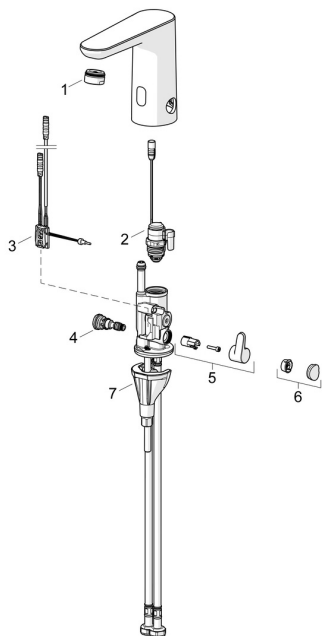

EAN: 4057304019609
static.hansa.com/93602009
Náhradní díly

SP92602219

	Název	Kód
01	Aerator, M24x1 HC PCA 7.0 l/min Chrom	1016723V
02	Elektromagnetický ventil, 3 V	59914125
03	Senzor, 3/9 V, Bluetooth Chrom	1015155V
04	Regulátor teploty	1000580V
05	Ovladač regulátoru teploty Chrom	1016155V
06	Vymezovací vložka Chrom	1015252V
07	Upevňovací set	59914475
N.I.	Monočlánek, 1.5 V AA Lithium	59914136