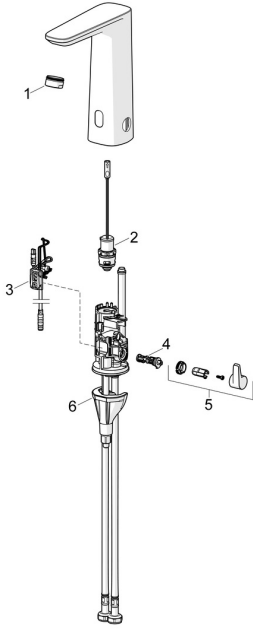

EAN: 4057304019586
static.hansa.com/93302239

Reserveonderdelen

SP93002009

| | Naam | Code |
|----|---|----------|
| 01 | Mousseur, M24x1 HC PCA 7.0 l/min Chromo | 1016723V |
| 02 | Magneetventiel | 1008658V |
| 03 | Fotocel, 3/9 V, Bluetooth | 1012464V |
| 04 | Temperatuur regeling | 1010630V |
| 05 | Temperatuur hendel Chromo | 1017587V |
| 06 | Bevestigingsset | 59914475 |