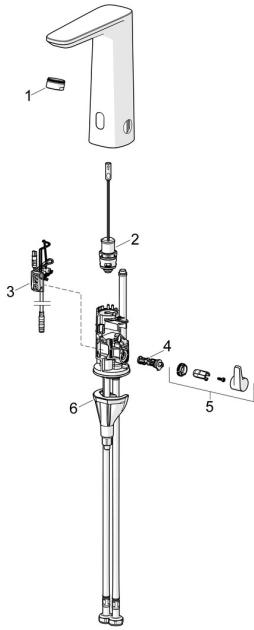

EAN: 4057304019586
static.hansa.com/93302239

Parti di ricambio

SP93002009

	Nome	Codice
01	Aeratore, M24x1 HC PCA 7.0 l/min Cromo	1016723V
02	Valvola magnetica	1008658V
03	Sensore, 3/9 V, Bluetooth	1012464V
04	Regolatore di temperatura	1010630V
05	Maniglia per regolazione della temperatura Cromo	1017587V
06	Set di fissaggio	59914475