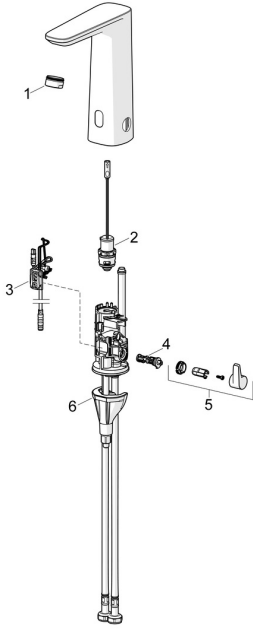

EAN: 4057304019586
static.hansa.com/93302239

Pièces de rechange

SP93002009

	Nom	Code
01	Aérateur, M24x1 HC PCA 7.0 l/min Chrome	1016723V
02	Valve magnétique	1008658V
03	Sensor, 3/9 V, Bluetooth	1012464V
04	Jeu de réglage de température	1010630V
05	Croisillon réglage de température Chrome	1017587V
06	Ensemble de fixation	59914475