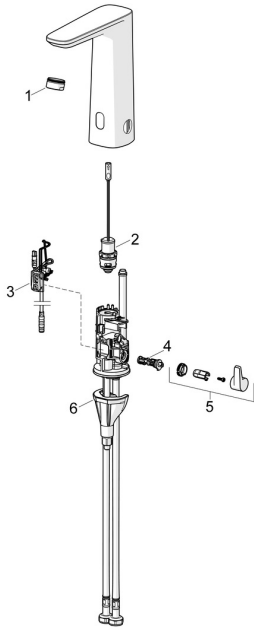

## Ersatzteile

### SP93002009

	Name	Art.-Nr.
01	Luftsprudler, M24x1 HC PCA 7.0 l/min Chrom	1016723V
02	Magnetventil	1008658V
03	Sensor, 3/9 V, Bluetooth	1012464V
04	Temperatureinstellsatz	1010630V
05	Temperatur-Wählgriff Chrom	1017587V
06	Befestigungssatz	59914475