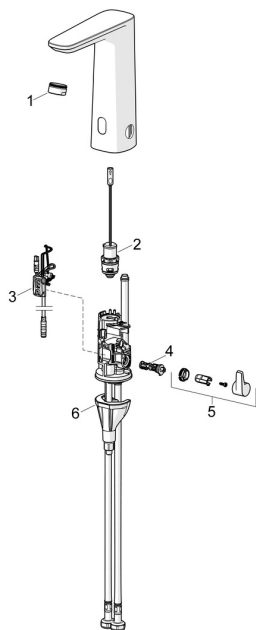

## Náhradní díly

### SP93002009

	Název	Kód
01	Aerator, M24x1 HC PCA 7.0 l/min Chrom	1016723V
02	Pilot ventil	1008658V
03	Senzor, 3/9 V, Bluetooth	1012464V
04	Regulátor teploty	1010630V
05	Ovladač regulátoru teploty Chrom	1017587V
06	Upevňovací set	59914475